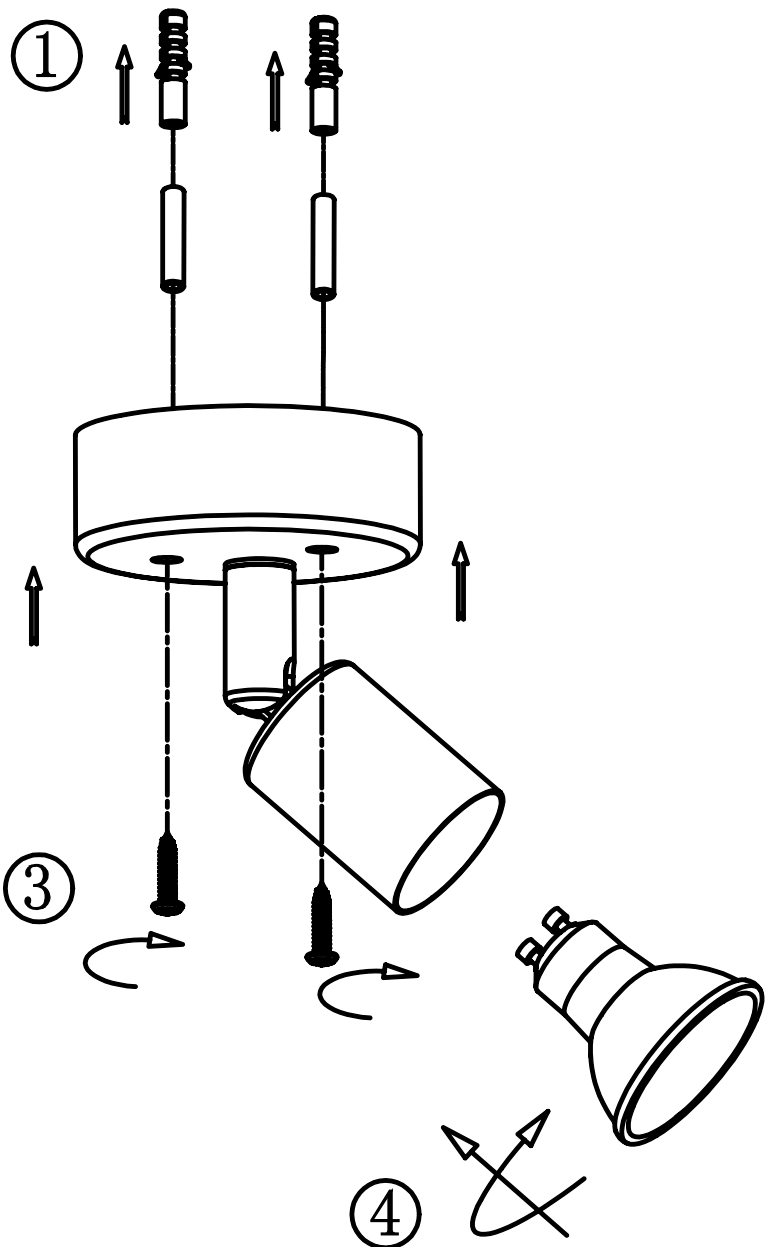

GLOBO

LIGHTING

www.globo-lighting.com

5739-1

57339-1

57381-1L

57382-1L

GLOBO Handels GmbH
St. Peter 38
A-9184 St. Jakob / Rosental